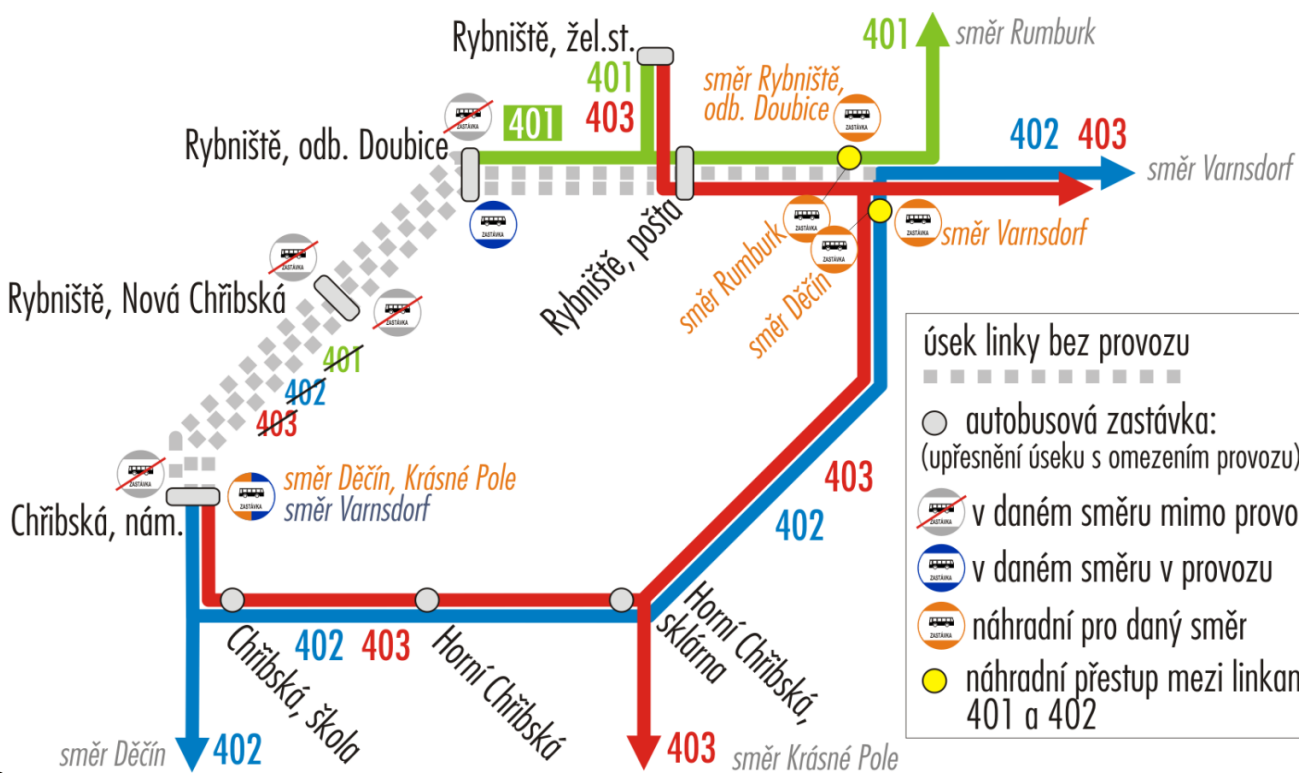

Omlouváme se za dočasně ztížené podmínky cestování.

Datum aktualizace: 4.11.2015